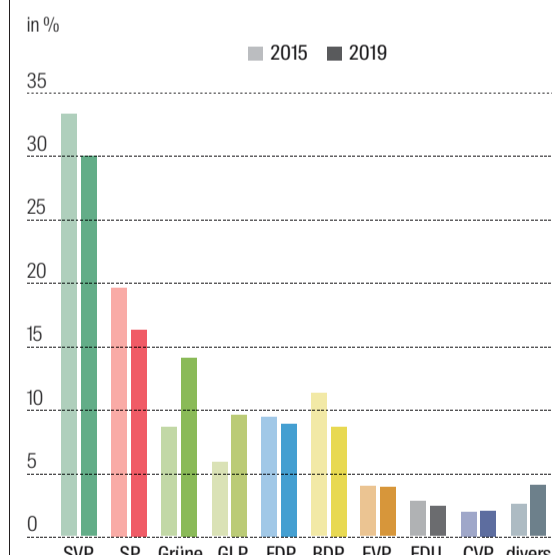

Kanton Bern

Alle Resultate der Seeländer Kandidierenden