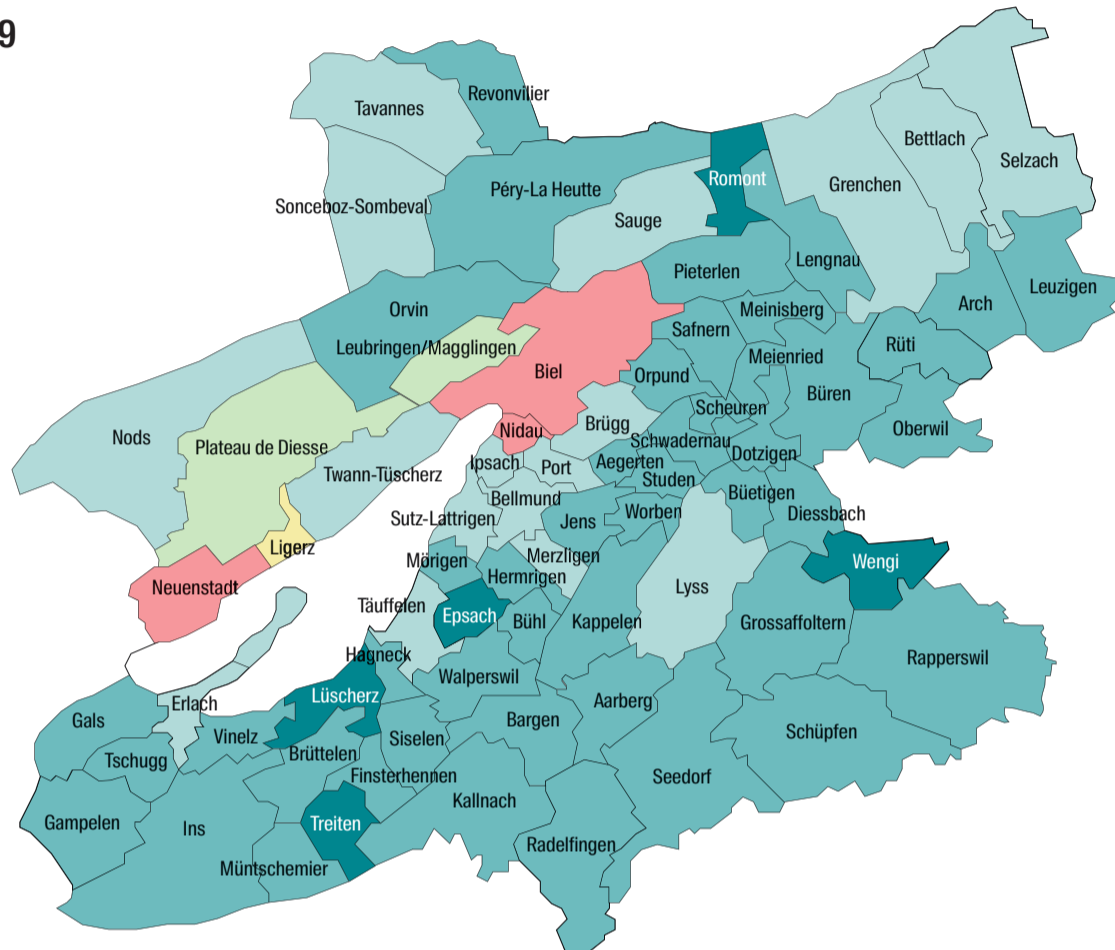

Wähleranteile Die Grünen haben am Sonntag auch auf dem Land gewonnen – stärkste Partei bleibt aber trotz teils grossen Verlusten in den allermeisten Seeländer Gemeinden die SVP.

Die stärksten Parteien in den Gemeinden

2019

Verwaltungskreis Biel	2015	2019
Bellmund	(medium blue)	(light blue)
Biel	(red)	(red)
Brügg	(medium blue)	(light blue)
Leubringen/Magglingen	(red)	(light green)
Ligerz	(light blue)	(yellow)
Port	(medium blue)	(light blue)
Schwadernau	(dark blue)	(medium blue)
Sutz-Lattrigen	(medium blue)	(light blue)

Verwaltungskreis Seeland	2015	2019
Brüttelen	(darkest blue)	(medium blue)
Hermrigen	(darkest blue)	(medium blue)
Lyss	(medium blue)	(light blue)
Rüti	(yellow)	(medium blue)
Siselen	(darkest blue)	(medium blue)
Tschugg	(light blue)	(medium blue)
Täuffelen	(medium blue)	(light blue)
Walperswil	(darkest blue)	(medium blue)
Wengi	(medium blue)	(darkest blue)

Verwaltungskreis Berner Jura	2015	2019
Neuenstadt	(red)	(red)
Nods	(medium blue)	(light blue)
Plateau de Diesse	(medium blue)	(light green)
Sauge	(medium blue)	(light blue)
Sonceboz-Sombeval	(medium blue)	(light blue)
Tavannes	(medium blue)	(light blue)

Kanton Solothurn	2015	2019
Bettlach	(medium blue)	(light blue)
Grenchen	(medium blue)	(light blue)
Selzach	(medium blue)	(light blue)

Verteilung der Berner Sitze im Nationalrat		
	2015	2019
SVP	9	7
SP	6	4
Grüne	2	4
GLP	2	3
FDP	2	2
BDP	3	2
EVP	1	1
EDU	0	1

2015