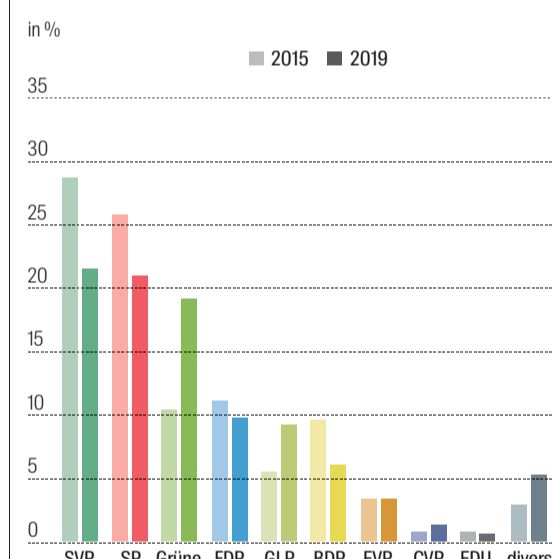

Verwaltungskreis Biel