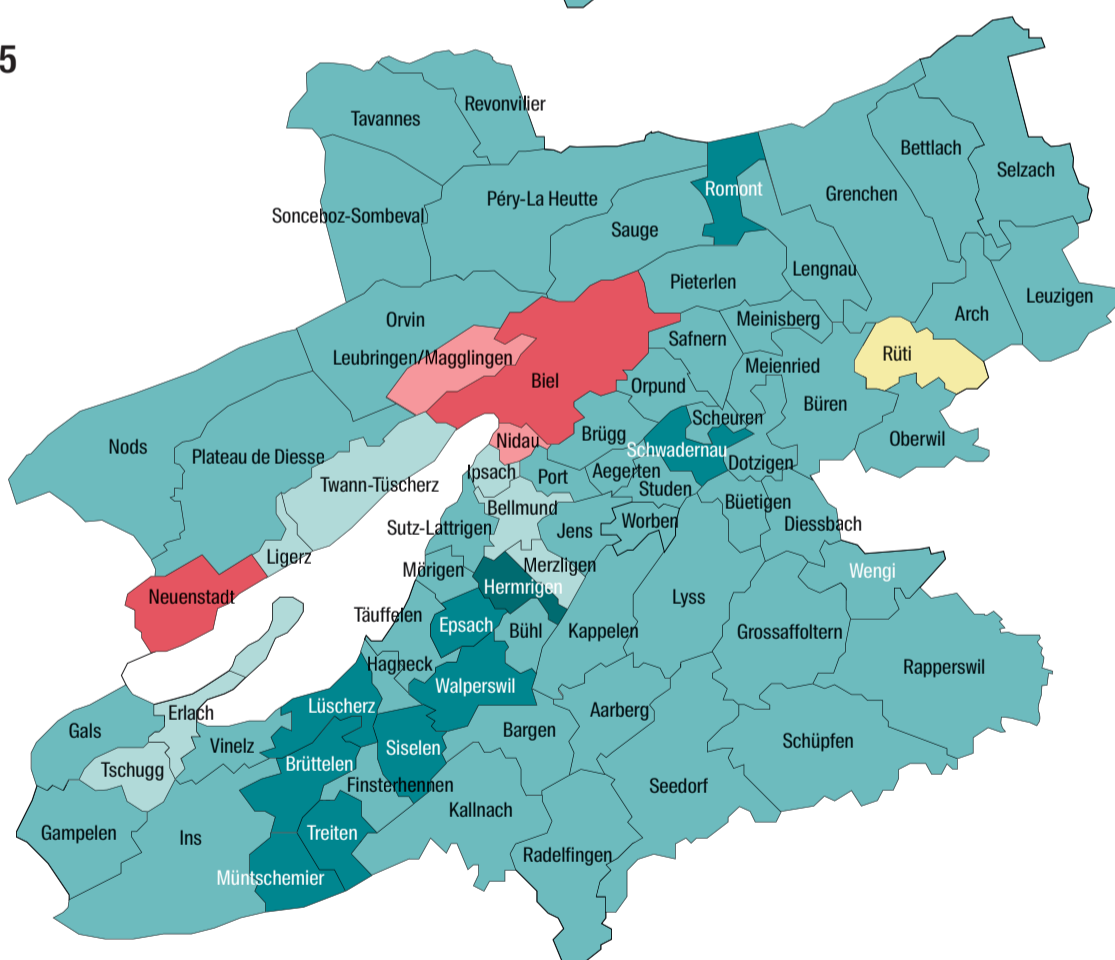

Eidgenössische Wahlen 2019

SVP bleibt auf dem Land eine Macht

Wähleranteile Die Grünen haben am Sonntag auch auf dem Land gewonnen – stärkste Partei bleibt aber trotz teils grossen Verlusten in den allermeisten Seeländer Gemeinden die SVP.

Die stärksten Parteien in den Gemeinden

2019

Verwaltungskreis Biel	2015	2019
Bellmund	(medium blue)	(light blue)
Biel	(red)	(red)
Brügg	(medium blue)	(light blue)
Leubringen/Magglingen	(red)	(light green)
Ligerz	(light blue)	(yellow)
Port	(medium blue)	(light blue)
Schwadernau	(dark blue)	(medium blue)
Sutz-Lattrigen	(medium blue)	(light blue)

Verwaltungskreis Seeland	2015	2019
Brüttelen	(darkest blue)	(medium blue)
Hermrigen	(darkest blue)	(medium blue)
Lyss	(medium blue)	(light blue)
Rüti	(yellow)	(medium blue)
Siselen	(darkest blue)	(medium blue)
Tschugg	(light blue)	(medium blue)
Täuffelen	(medium blue)	(light blue)
Walperswil	(darkest blue)	(medium blue)
Wengi	(medium blue)	(darkest blue)

Verwaltungskreis Berner Jura	2015	2019
Neuenstadt	(red)	(red)
Nods	(medium blue)	(light blue)
Plateau de Diesse	(medium blue)	(light green)
Sauge	(medium blue)	(light blue)
Sonceboz-Sombeval	(medium blue)	(light blue)
Tavannes	(medium blue)	(light blue)

Kanton Solothurn	2015	2019
Bettlach	(medium blue)	(light blue)
Grenchen	(medium blue)	(light blue)
Selzach	(medium blue)	(light blue)

Verteilung der Berner Sitze im Nationalrat		
	2015	2019
SVP	9	7
SP	6	4
Grüne	2	4
GLP	2	3
FDP	2	2
BDP	3	2
EVP	1	1
EDU	0	1

2015

Verwaltungskreis Seeland

Verwaltungskreis Biel

Kanton Bern

Alle Resultate der Seeländer Kandidierenden