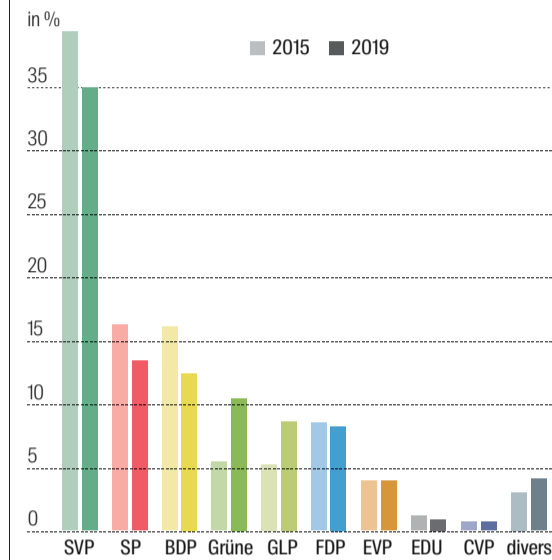

Verwaltungskreis Seeland